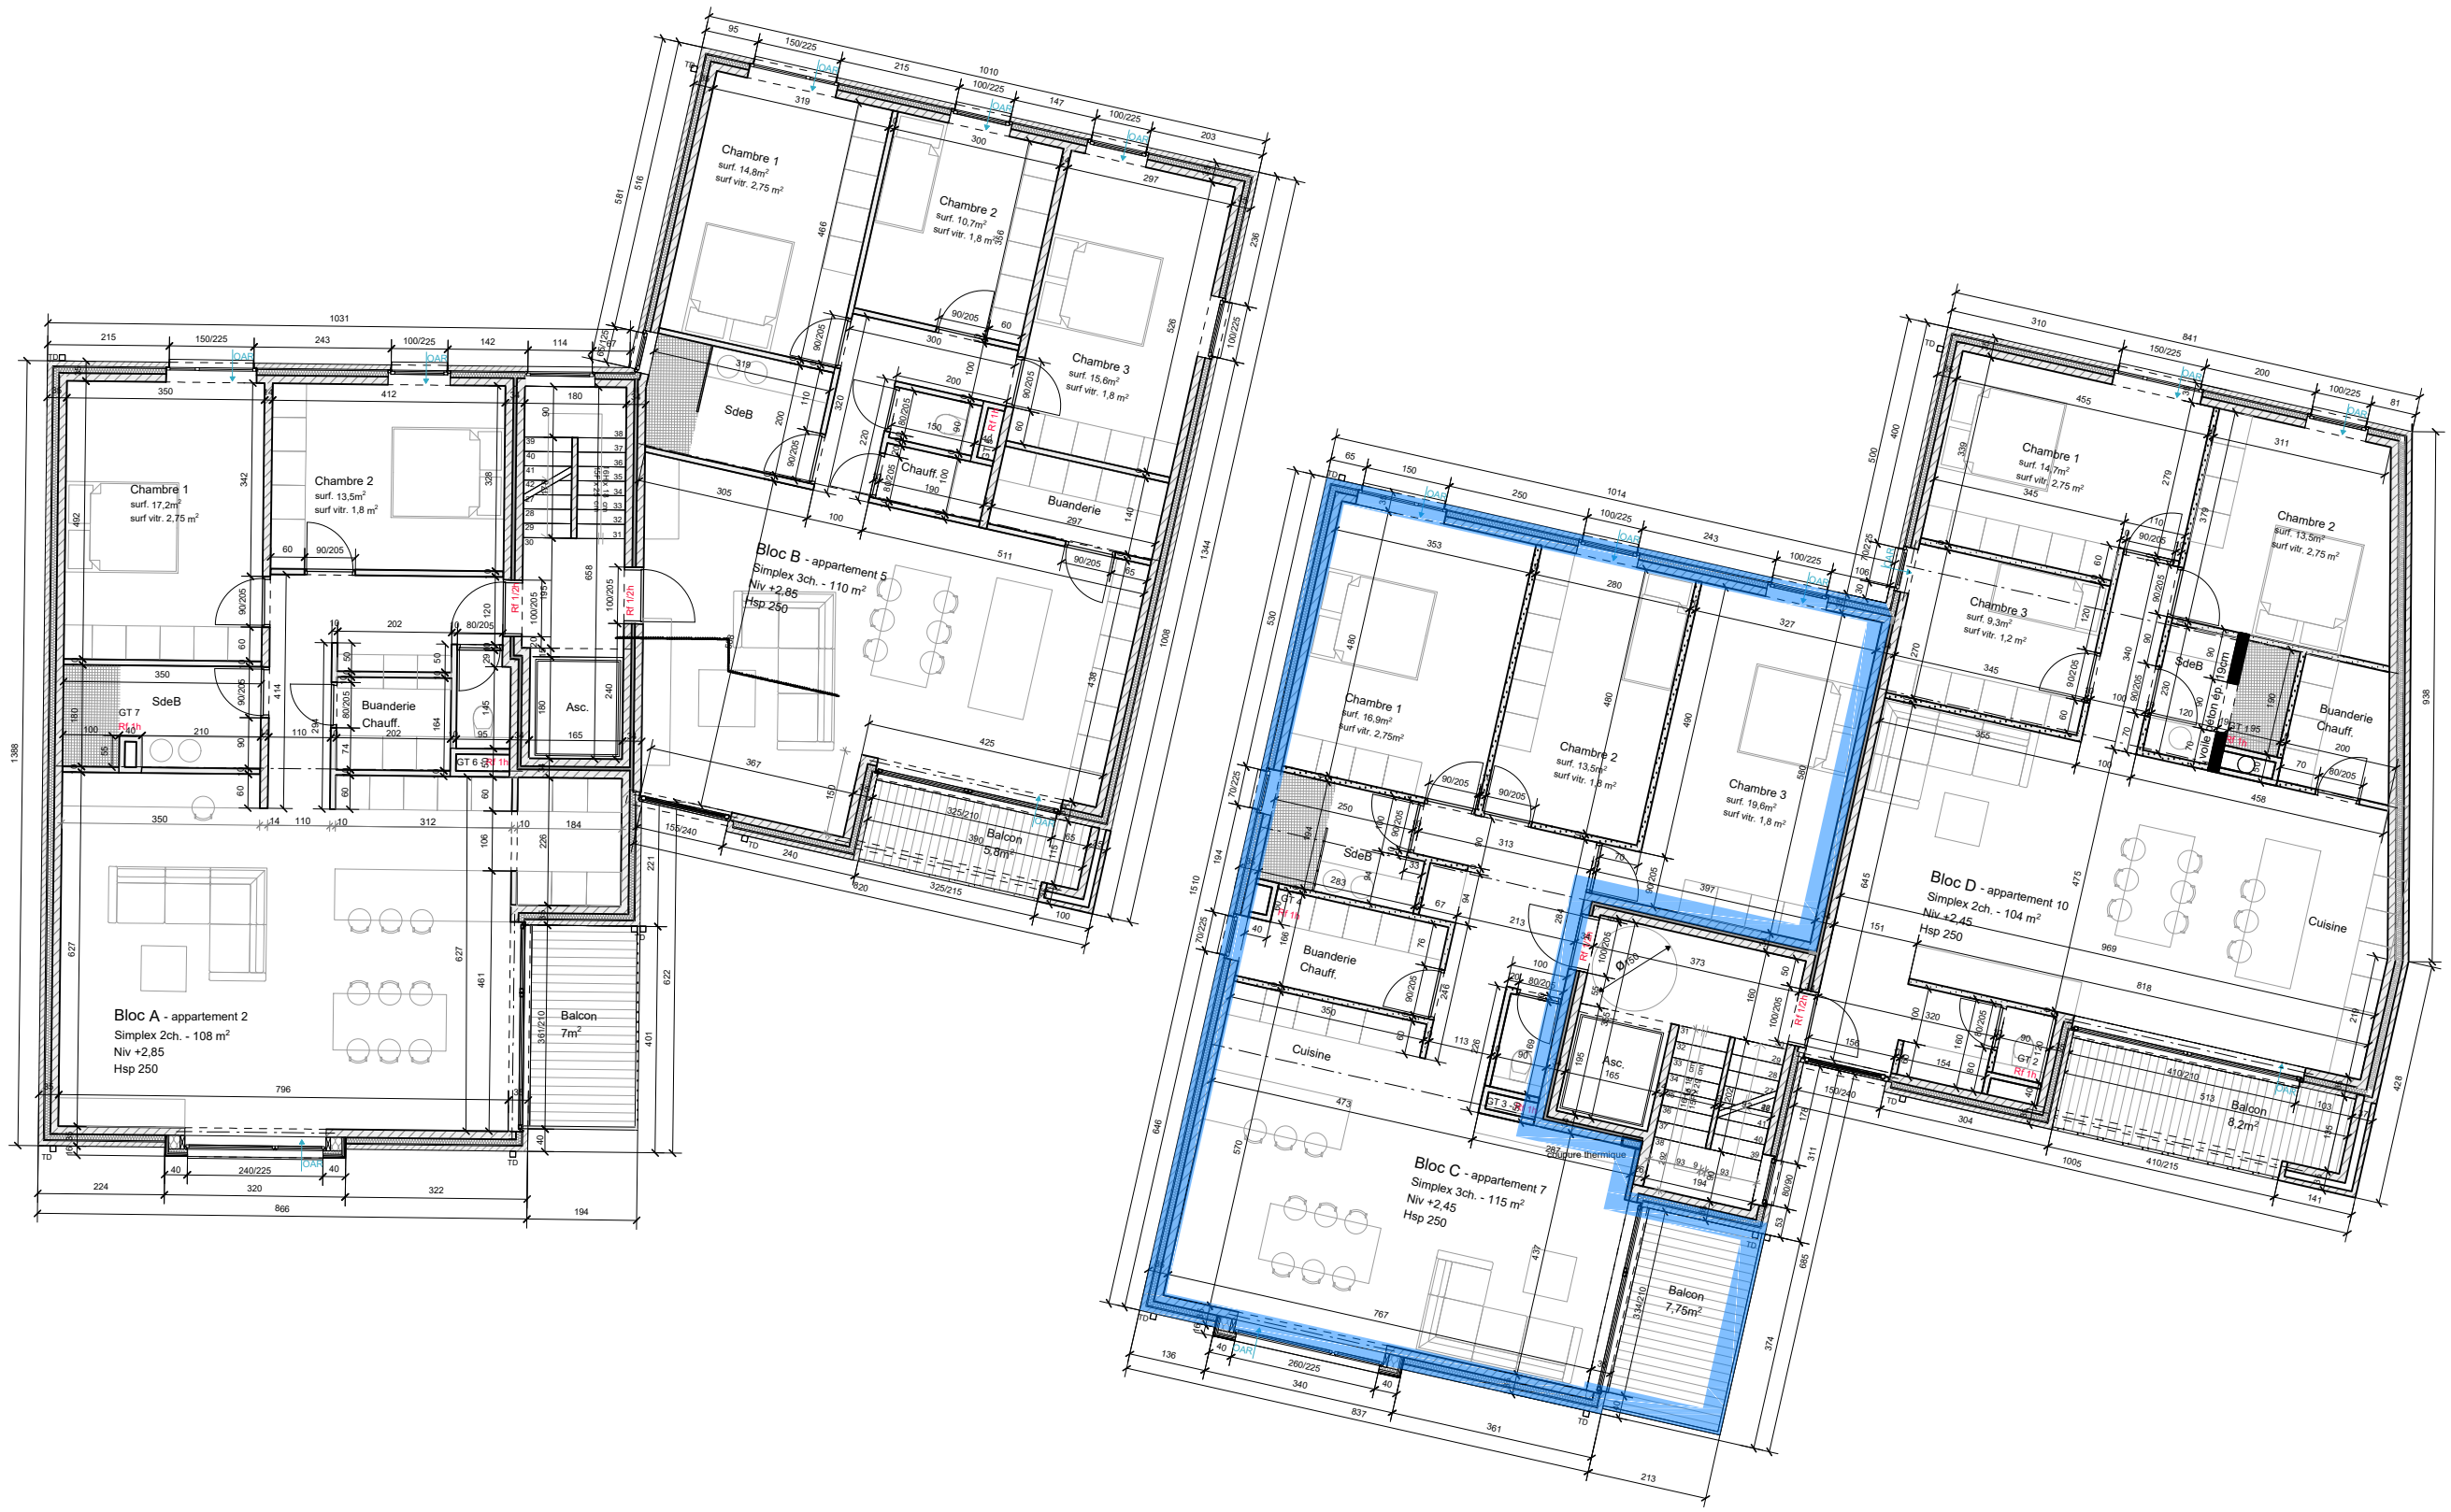

Résidence Axhelière
Appartement 7
1er étage

Résidence Axhelière

Appartement 7

1er étage

Echelle 1/50

Résidence Axhelière :

Appartement n°7

- 1^{er} étage
 - 115m² habitable
 - 7,7 m² de balcon
 - 3 chambres (16,9 /13,5 /19,6m²)
 - 1 buanderie
 - Pièce de vie de 39,4m² (cuisine-salon-salle à manger)
 - Cuisine équipée
 - Salle de bain équipée
 - Installation photovoltaïque privative
 - Chauffage pompe à chaleur avec chauffage sol
 - Appartement clé sur porte avec finitions au choix
 - Peinture comprise
 - Ascenseur
 - Accès handicapé
 - Garage fermé et cave en option
 - PEB A ou A+
-
- Prix : 287.500€ hors tva et hors frais d'enregistrement