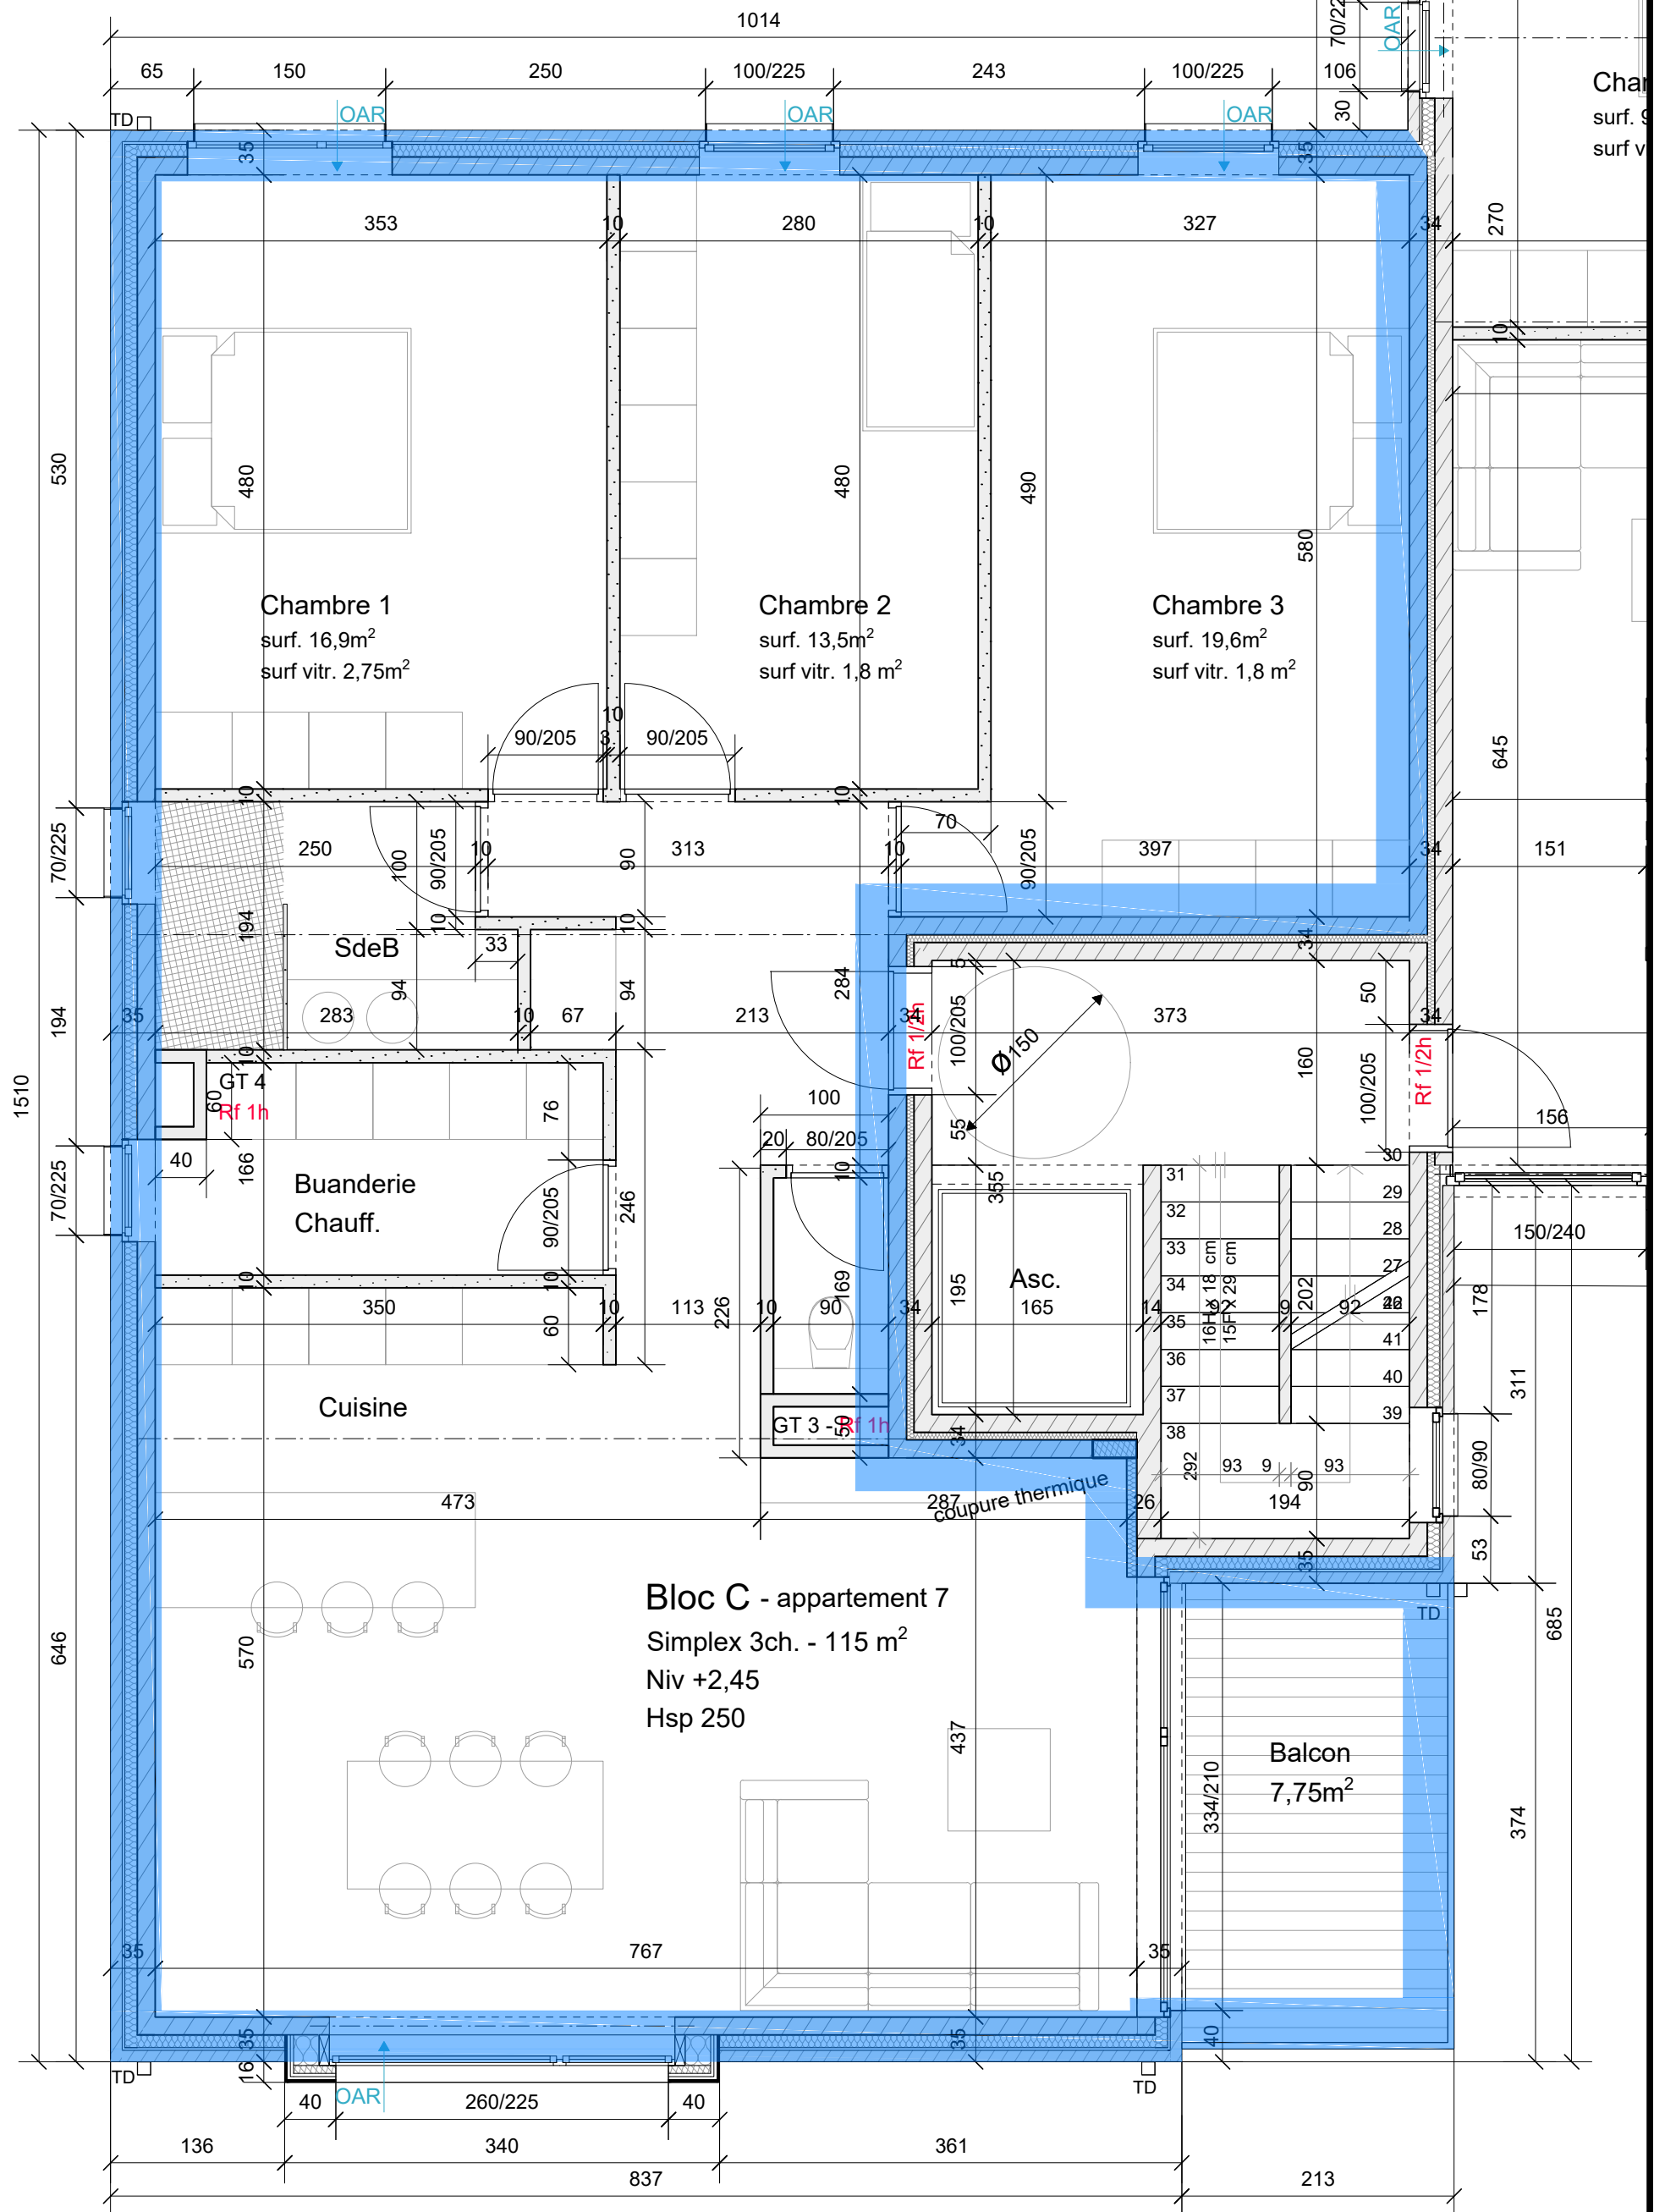

Résidence Axhelière
Appartement 7
1er étage

Résidence Axhelière

Appartement 7

1er étage

Echelle 1/50

Résidence Axhelière :

Appartement n°7

- 1^{er} étage
 - 115m² habitable
 - 7,7 m² de balcon
 - 3 chambres (16,9 /13,5 /19,6m²)
 - 1 buanderie
 - Pièce de vie de 39,4m² (cuisine-salon-salle à manger)
 - Cuisine équipée
 - Salle de bain équipée
 - Installation photovoltaïque privative
 - Chauffage pompe à chaleur avec chauffage sol
 - Appartement clé sur porte avec finitions au choix
 - Peinture comprise
 - Ascenseur
 - Accès handicapé
 - Garage fermé et cave en option
 - PEB A ou A+
-
- Prix : 287.500€ hors tva et hors frais d'enregistrement